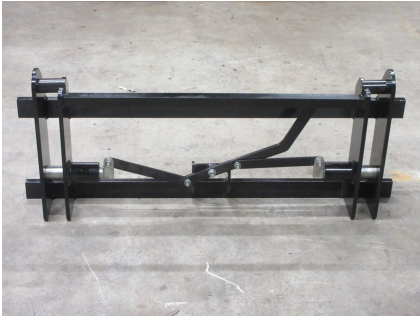

- QUICK HITCH ADAPTER 0-KRAMER MEK. LMG

0- Kramer 380-580 pikakiinnike.

903,60 € alv 25,5% | 720,00 € alv 0%

TEKNISET TIEDOT

Vuosimalli:	2025	Kiinnike 1:	0
Kiinnike 2:	-Kramer 380-580	Tuotekoodi:	0 - Kramer 380-580 mek. LMG
Tunniste:	K36C kg	Paino:	54kg
Kuljetusmitat:	82x48x15cm 0,1 m3		

LISÄKUVAT

Malli		CE
Valmistenumero		
KK/ vuosi		
Paino(kg)		
Kantavuus(kg/mm)	2500	
Valmistaja: LIEM CO., LTD 364000 Fujian		LATENKONE Maahantuoja: LATENKONE 63610 Tuuri FINLAND