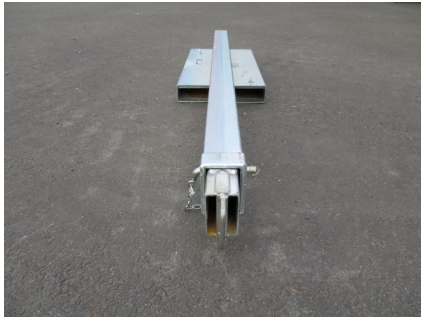

## LATEN FORKLIFT CRANE JIB 350CM

Trukin nostupuomi. Nostupuomin juuressa trukkipiikeille tupet. Maksimi piikki koko 170x70mm. Puomi säädettävissä viiteen eri pituuteen. Pyörivä nostokoukku. Nostokyky peruspuumilla max. 4500kg/870mm. Jatkettuna 200kg/3465mm Kts. kuvasta tarkemmat nostoluokat.

### TEKNISET TIEDOT

:	4500	:	200
:	3465	:	870
:	5x380	<b>Vuosimalli:</b>	2025
<b>Leveysluokka:</b>	350cm	<b>Kiinnike 1:</b>	trukkipiikki
<b>Tuotekoodi:</b>	FJCL45A-01	<b>CE-merkintä:</b>	Kyllä
<b>Kokoluokka Min-Max:</b>	1 - 10 ton	<b>Paino:</b>	145.7kg
<b>Kuljetusmitat:</b>	205x50x25cm   0.3 m3		

## LISÄKUVAT

Inner position	Extension(mm)	Capacity (Kg)
①	870	4500
②	1945	1300
③	2325	750
④	2705	560
⑤	3085	380
⑥	3465	200